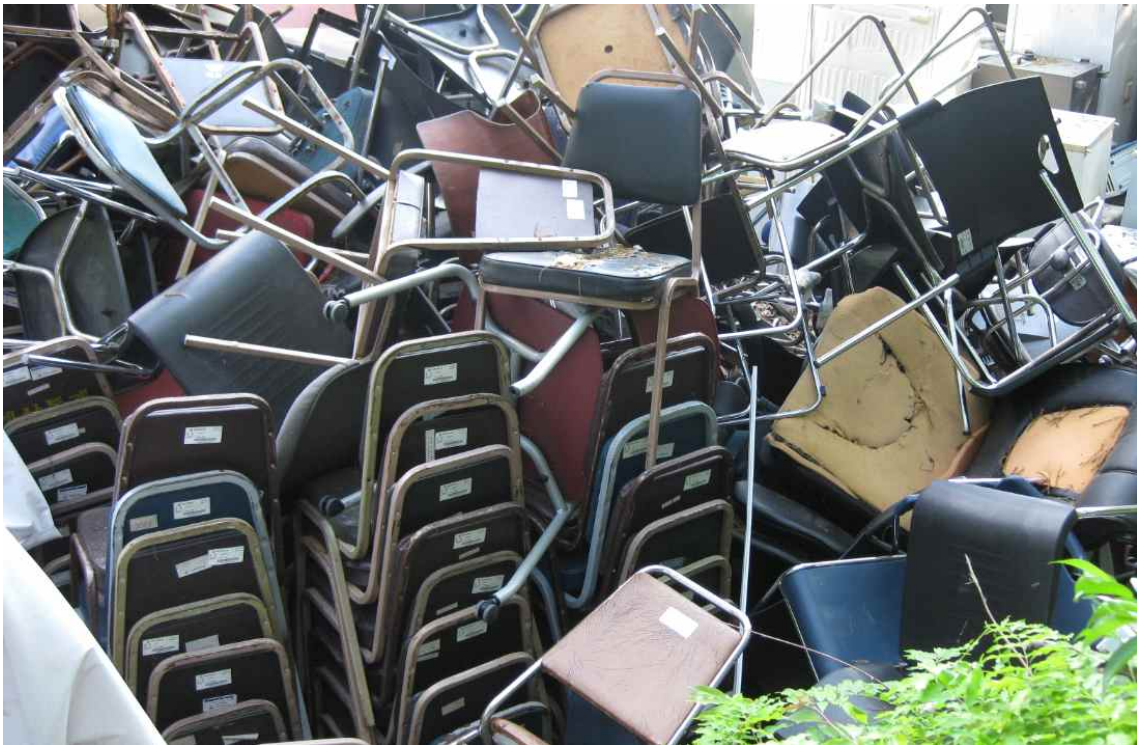

4-2. 폐기 사진(9장)

- * 대표품목 : 목재류, 폐합판, 쇼파류, 파티션, 의자류, 캐비닛, 컴퓨터책상, 게시판류, 프라스틱류 등 기타 매각용 반출후 잔재
- * 아래의 사진은 참조용이며 폐기품목 및 수량은 현장설명회에서 직접 확인하여야 함.

폐기 1)구사택 비품창고 외부

폐기 2)구사택 비품창고 외부

폐기 3) 구사택 비품창고 외부

폐기 4) 구사택 비품창고 외부