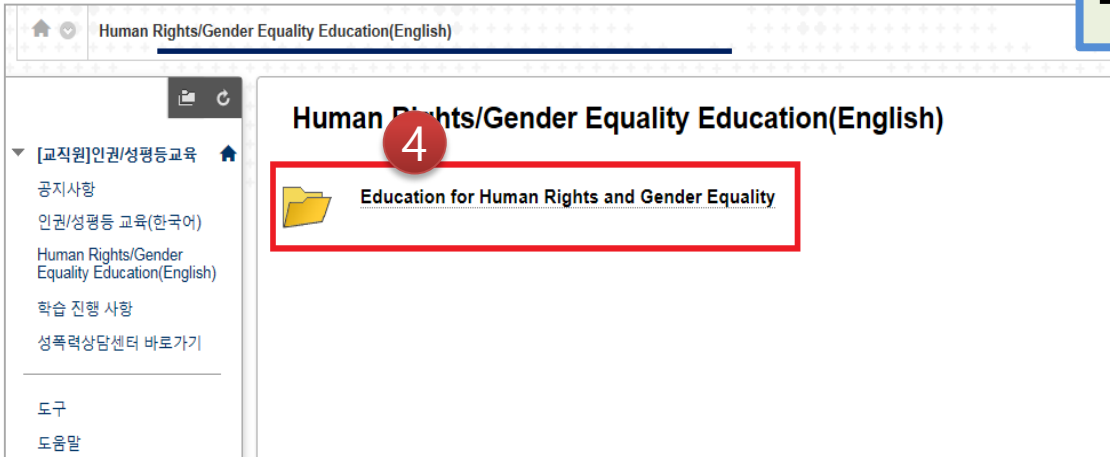

4. 폴더를 클릭합니다.