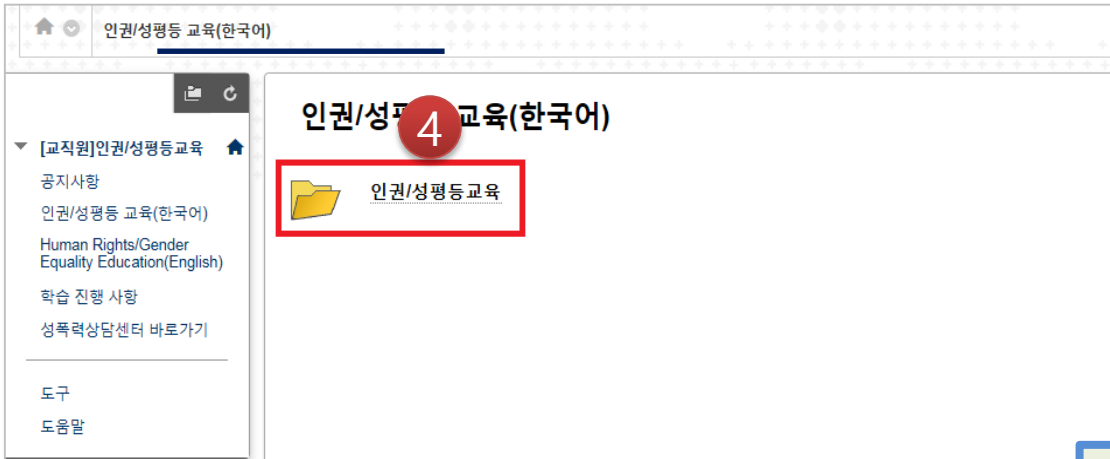

사이버강의 수강방법

4. 폴더를 클릭합니다.